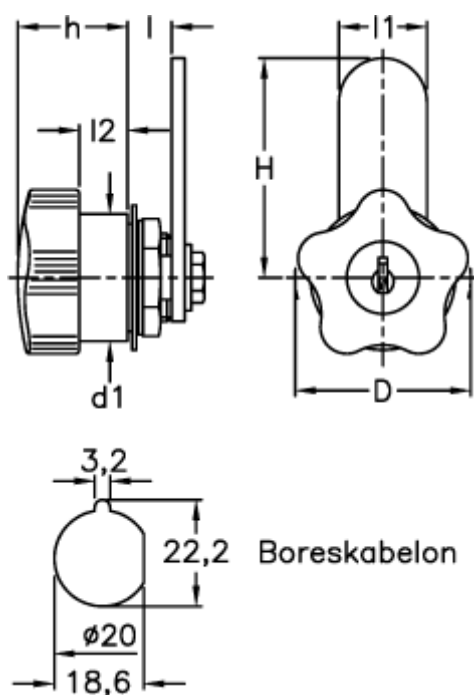

Varenummer: 2310068111  
Beskrivelse: E+G Pallås med lige pal og nøgle  
VC.308/40-SS

## Mål

D	= 40
d1	= 29
H	= 50
h	= 25
l +/-0,5	= 10
l1	= 20
l2	= 11